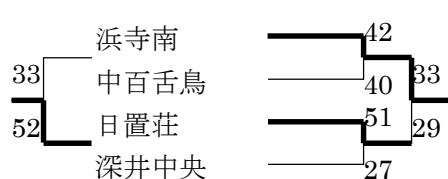

第14回堺招待バスケットボール大会最終結果(男子)

○6日の結果

ア リーグ

	浜寺南	白櫃	熊取北	勝敗	得失	順位
浜寺南		66●77	50●74	0-2		3
白櫃	77○66		66○64	2-0		1
熊取北	74○50	64●66		1-1		2

イ リーグ

	中百舌鳥	東陽	長栄	勝敗	得失	順位
中百舌鳥		34●37	31●90	0-2		3
東陽	37○34		47●77	1-1		2
長栄	90○31	77○47		2-0		1

ウ リーグ

	日置荘	誠風	長瀬	勝敗	得失	順位
日置荘		49●74	41●87	0-2		3
誠風	74○49		67●76	1-1		2
長瀬	87○41	76○67		2-0		1

エ リーグ

	深井中央	貴志	長尾西	勝敗	得失	順位
深井中央		27●72	54●74	0-2		3
貴志	72○27		27●54	1-1		2
長尾西	74○54	54○27		2-0		1

○7日の結果

決勝トーナメント

下位トーナメント

優勝 東大阪市立長瀬中学校
2位 東大阪市立長栄中学校
3位 枚方市立長尾西中学校
3位 橿原市立白櫃中学校
敢闘賞 堺市立浜寺南中学校