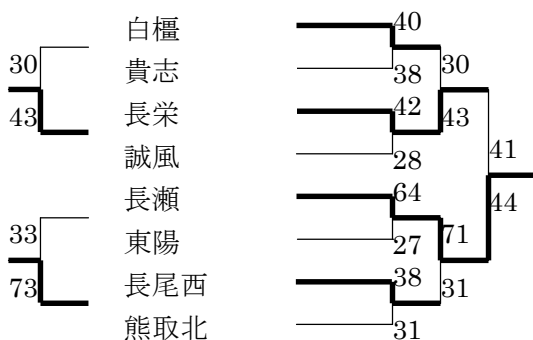

## 第14回堺招待バスケットボール大会最終結果(男子)

○6日の結果

ア リーグ

	浜寺南	白櫃	熊取北	勝敗	得失	順位
浜寺南		66●77	50●74	0-2		3
白櫃	77○66		66○64	2-0		1
熊取北	74○50	64●66		1-1		2

イ リーグ

	中百舌鳥	東陽	長栄	勝敗	得失	順位
中百舌鳥		34●37	31●90	0-2		3
東陽	37○34		47●77	1-1		2
長栄	90○31	77○47		2-0		1

ウ リーグ

	日置荘	誠風	長瀬	勝敗	得失	順位
日置荘		49●74	41●87	0-2		3
誠風	74○49		67●76	1-1		2
長瀬	87○41	76○67		2-0		1

エ リーグ

	深井中央	貴志	長尾西	勝敗	得失	順位
深井中央		27●72	54●74	0-2		3
貴志	72○27		27●54	1-1		2
長尾西	74○54	54○27		2-0		1

○7日の結果

決勝トーナメント