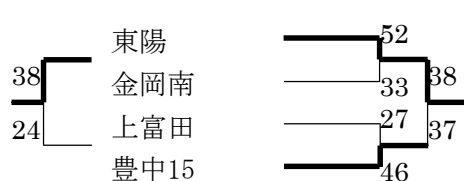

第14回堺招待バスケットボール大会最終結果(女子)

○6日の結果

あ リーグ

	深井中央	東陽	明治池	勝敗	得失	順位
深井中央		46○45	33●70	1-1		2
東陽	45●46		44●55	0-2		3
明治池	70○33	55○44		2-0		1

い リーグ

	金岡南	羽衣	長尾西	勝敗	得失	順位
金岡南		43●49	29●57	0-2		3
羽衣	49○43		36●43	1-1		2
長尾西	57○29	43○36		2-0		1

う リーグ

	中百舌鳥	西山田	上富田	勝敗	得失	順位
中百舌鳥		45●56	60○53	1-1		2
西山田	56○45		60○38	2-0		1
上富田	53●60	38●60		0-2		3

え リーグ

	平井	豊中15	光明	勝敗	得失	順位
平井		46○28	45●63	1-1	0	2
豊中15	28●46		50○47	1-1	-15	3
光明	63○45	47●50		1-1	+15	1

○7日の結果

決勝トーナメント

下位トーナメント

- 優勝 枚方市立長尾西中学校
- 2位 吹田市立西山田中学校
- 3位 堺市立平井中学校
- 3位 生駒市立光明中学校
- 敢闘賞 泉大津市立東陽中学校