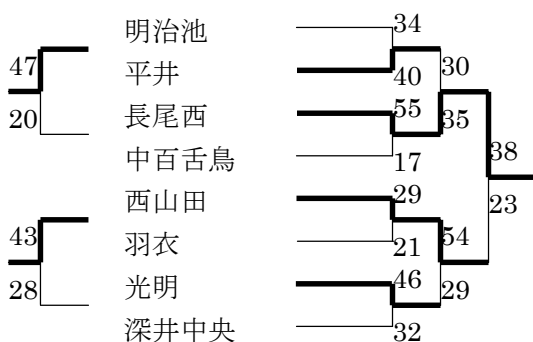

第14回堺招待バスケットボール大会最終結果(女子)

○6日の結果

あ リーグ

	深井中央	東陽	明治池	勝敗	得失	順位
深井中央		46○45	33●70	1-1		2
東陽	45●46		44●55	0-2		3
明治池	70○33	55○44		2-0		1

い リーグ

	金岡南	羽衣	長尾西	勝敗	得失	順位
金岡南		43●49	29●57	0-2		3
羽衣	49○43		36●43	1-1		2
長尾西	57○29	43○36		2-0		1

う リーグ

	中百舌鳥	西山田	上富田	勝敗	得失	順位
中百舌鳥		45●56	60○53	1-1		2
西山田	56○45		60○38	2-0		1
上富田	53●60	38●60		0-2		3

え リーグ

	平井	豊中15	光明	勝敗	得失	順位
平井		46○28	45●63	1-1	0	2
豊中15	28●46		50○47	1-1	-15	3
光明	63○45	47●50		1-1	+15	1

○7日の結果

決勝トーナメント